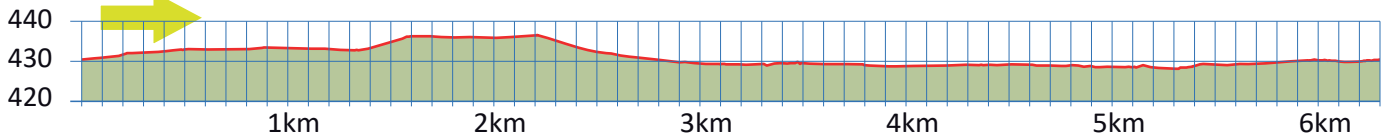

# RÖMERBRÜGGLI

10

2540 GRENCHEN

6.3 km

m.ü.M.

Schwimmbad Ost

Bushaltestelle Schwimmbad

Kostenlose Parkplätze