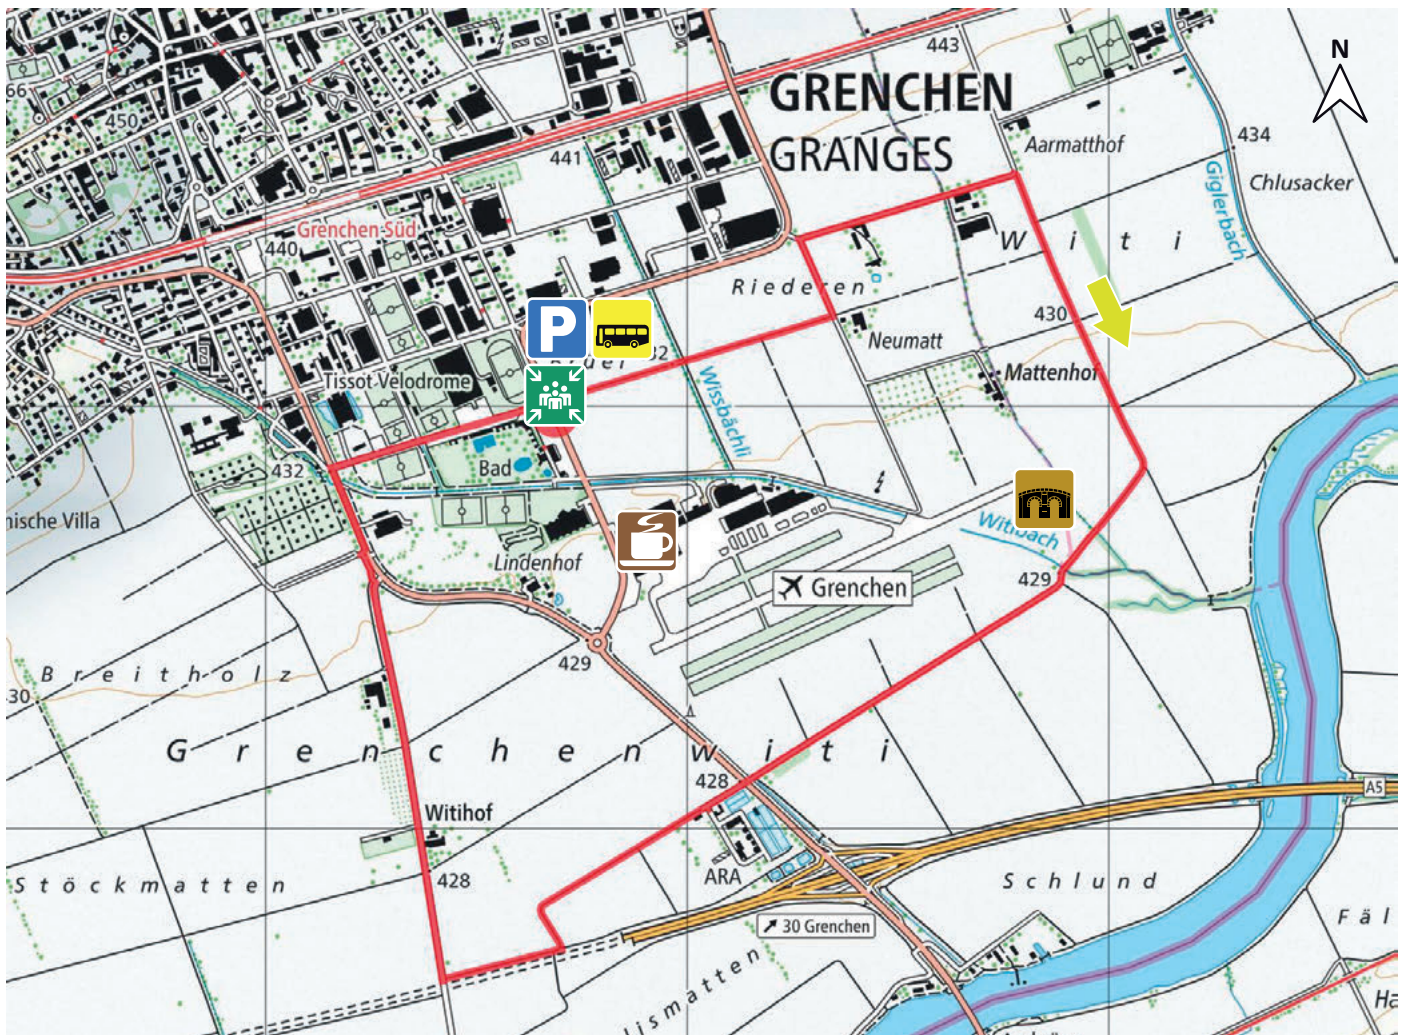

# RÖMERBRÜGGLI

10

2540 GRENCHEN

6.3 km

m.ü.M.

Schwimmbad Ost

Bushaltestelle Schwimmbad

Kostenlose Parkplätze

Restaurant Airport und Tennis Chugele

Römerbruggli